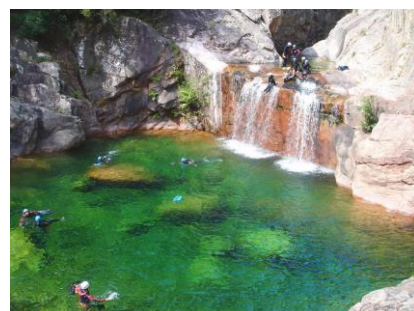

## Complesso Res.le Marina Corsa

SUL MARE

a 15 min. dall'aria fresca e pulita di montagna e dalle piscine naturali del fiume!